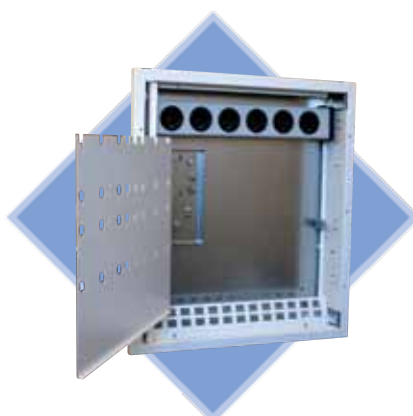

Tillbehör

DBI-central som kan kombineras med ITDBI372-centralen

ITDBI372 är en mediacentral som är helt frikopplad från kraftdelen. Den har en infälld Triple-play-lösning som innebär att den uppfyller de krav som Telia ställer i sitt program "Bygga bostadsnät". Välj mellan att använda den som infällt utförande eller komplettera med ram "ITF" för att kunna montera centralen utanpåliggande.

Centralen är mycket enkel att installera tack vare en 180° svängbar monteringsplåt, konstruktionen gör det även möjligt att montera inbyggnadslådan separat om så önskas.

Fiberboxen monteras bakom monteringsplåten som sedan kan plomberas så att fiberanslutningen ligger helt skyddad från beröring. Patchpanelen finns för både LexCom och enligt Keystone standard.

Det finns gott om utbrytningsbara öppningar både i över- och underkant i infällnadslådan och gott om utrymme för kontaktning.

På kraftdelen kan man välja mellan 24-96 moduler där mediacentralen har samma bredd som kraftdelen.

Beställningsinformation

E-nummer	Beteckning	Beskrivning	Mått (HxBxD)	Infälln. mått
51 722 75	ITDBI372	Mediacentral	572 x 512 x 94 mm	527 x 467 x 80 mm

Tillbehör till ITDBI372

E-nummer	Beteckning	Beskrivning	Mått (HxBxD)	Infälln. mått
51 722 88	ITS180	Modemhylla, liten (180 mm)		
51 722 89	ITS439	Modemhylla, stor (439 mm)		
51 722 87	ITPRJ2015	Patchpanel Keystone, RJ45x26 port, obestyckad		
51 722 86	ITPRJ1718	Patchpanel LexCom, RJ45x26 port, obestyckad		
51 722 80	ITF124	Ram för utanpåliggande montage, 1-radig, 24 moduler	318 x 508 x 94 mm	
51 722 81	ITF248	Ram för utanpåliggande montage, 2-radig, 48 moduler	443 x 508 x 94 mm	
51 722 82	ITF372	Ram för utanpåliggande montage, 3-radig, 72 moduler	568 x 508 x 94 mm	
51 722 83	ITF496	Ram för utanpåliggande montage, 4-radig, 96 moduler	693 x 508 x 94 mm	
51 722 85	ITFB	Fiberbox för slinga		
51 723 09	MSU006IT	Kopplingslist med 6 st raka 230 V uttag		
51 723 08	MSU003IT	Grenuttag 3-pol 230 V/10 A		

Kan kombineras med Eldons normkapslingar DBI

ITDBI372-centralen är utformad på samma sätt som Eldons DBI-centraler och de båda enheterna går att kombinera för en snygg och enhetlig design om man byter dörr.

E-nummer	Beteckning	Beskrivning	Mått (HxBxD)	Infälln. mått
22 438 50	DBI124	1-radig kraftcentral 24-moduler, IP40	322 x 512 x 94 mm	277 x 467 x 80 mm
22 438 52	DBI248	2-radig kraftcentral 48-moduler, IP40	447 x 512 x 94 mm	402 x 467 x 80 mm
22 438 54	DBI372	3-radig kraftcentral 72-moduler, IP40	572 x 512 x 94 mm	527 x 467 x 80 mm
22 438 56	DBI496	4-radig kraftcentral 96-moduler, IP40	697 x 512 x 94 mm	652 x 467 x 80 mm
51 722 76	ITDBL124	Dörr för DBI124 (för samma utseende som mediacentralens dörr)		
51 722 77	ITDBL248	Dörr för DBI248 (för samma utseende som mediacentralens dörr)		
51 722 78	ITDBL372	Dörr för DBI372 (för samma utseende som mediacentralens dörr)		
51 722 79	ITDBL496	Dörr för DBI496 (för samma utseende som mediacentralens dörr)