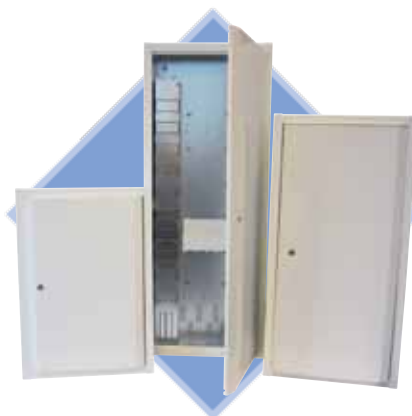

### Kombinerbar mediacentral för regelavstånd c/c 450 mm RAL9010, IP40 (infälld i vägg)

Monterad MED1140

DB-central som kan kombineras med MED-centralen

Mediacentralen "MED" är framtagen för att kunna husera den mediautrustning som hemmet kräver i en så rymlig infälld central som boendemiljön tillåter. Centralen är helt i plåt och lackerad i vit slätlack RAL9010.

Mediacentralen levereras med ram och dörr samt kåpa med plats för patchmöjlighet. Kåpan är förberedd med utbrytningsbara öppningar samt två stycken platser för teleplint "Kronoplint". Antalet platser för patchmöjlighet är 4 stycken för MED640, 7 stycken för MED8540 samt 10 stycken för MED1140. Varje plats rymmer 4 stycken RJ45-uttag. Det finns patchkåpor som tillbehör för Keystone samt LexCom.