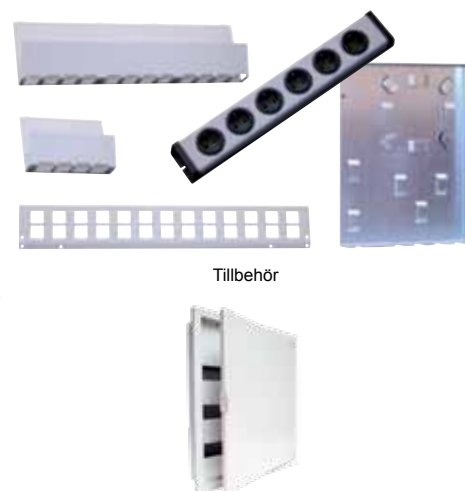

Tillbehör

DBI-central som kan kombineras med ITDBI372-centralen

ITDBI372 är en mediacentral som är helt frikopplad från kraftdelen. Den har en infälld Triple-play-lösning som innebär att den uppfyller de krav som Telia ställer i sitt program "Bygga bostadsnät". Välj mellan att använda den som infällt utförande eller komplettera med ram "ITF" för att kunna montera centralen utanpåliggande.

Centralen är mycket enkel att installera tack vare en 180° svängbar monteringsplåt, konstruktionen gör det även möjligt att montera inbyggnadslådan separat om så önskas.

Fiberboxen monteras bakom monteringsplåten som sedan kan plomberas så att fiberanslutningen ligger helt skyddad från beröring. Patchpanelen finns för både LexCom och enligt Keystone standard.

Det finns gott om utbrytningsbara öppningar både i över- och underkant i infällnadslådan och gott om utrymme för kontaktning.

På kraftdelen kan man välja mellan 24-96 moduler där mediacentralen har samma bredd som kraftdelen.

Beställningsinformation

E-nummer	Beteckning	Beskrivning	Mått (HxBxD)	Infälln. mått
51 722 75	ITDBI372	Mediacentral	572 x 512 x 94 mm	527 x 467 x 80 mm

Tillbehör till ITDBI372

E-nummer	Beteckning	Beskrivning	Mått (HxBxD)	Infälln. mått
51 722 88	ITS180	Modemhylla, liten (180 mm)		
51 722 89	ITS439	Modemhylla, stor (439 mm)		
51 722 87	ITPRJ2015	Patchpanel Keystone, RJ45x26 port, obestyckad		
51 722 86	ITPRJ1718	Patchpanel LexCom, RJ45x26 port, obestyckad		
51 722 80	ITF124	Ram för utanpåliggande montage, 1-radig, 24 moduler	318 x 508 x 94 mm	
51 722 81	ITF248	Ram för utanpåliggande montage, 2-radig, 48 moduler	443 x 508 x 94 mm	
51 722 82	ITF372	Ram för utanpåliggande montage, 3-radig, 72 moduler	568 x 508 x 94 mm	
51 722 83	ITF496	Ram för utanpåliggande montage, 4-radig, 96 moduler	693 x 508 x 94 mm	
51 722 85	ITFB	Fiberbox för slinga		
51 723 09	MSU006IT	Kopplingslist med 6 st raka 230 V uttag		
51 723 08	MSU003IT	Grenuttag 3-pol 230 V/10 A		

Kan kombineras med Eldons normkapslingar DBI

ITDBI372-centralen är utformad på samma sätt som Eldons DBI-centraler och de båda enheterna går att kombinera för en snygg och enhetlig design om man byter dörr.

E-nummer	Beteckning	Beskrivning	Mått (HxBxD)	Infälln. mått
22 438 50	DBI124	1-radig kraftcentral 24-moduler, IP40	322 x 512 x 94 mm	277 x 467 x 80 mm
22 438 52	DBI248	2-radig kraftcentral 48-moduler, IP40	447 x 512 x 94 mm	402 x 467 x 80 mm
22 438 54	DBI372	3-radig kraftcentral 72-moduler, IP40	572 x 512 x 94 mm	527 x 467 x 80 mm
22 438 56	DBI496	4-radig kraftcentral 96-moduler, IP40	697 x 512 x 94 mm	652 x 467 x 80 mm
51 722 76	ITDBL124	Dörr för DBI124 (för samma utseende som mediacentralens dörr)		
51 722 77	ITDBL248	Dörr för DBI248 (för samma utseende som mediacentralens dörr)		
51 722 78	ITDBL372	Dörr för DBI372 (för samma utseende som mediacentralens dörr)		
51 722 79	ITDBL496	Dörr för DBI496 (för samma utseende som mediacentralens dörr)